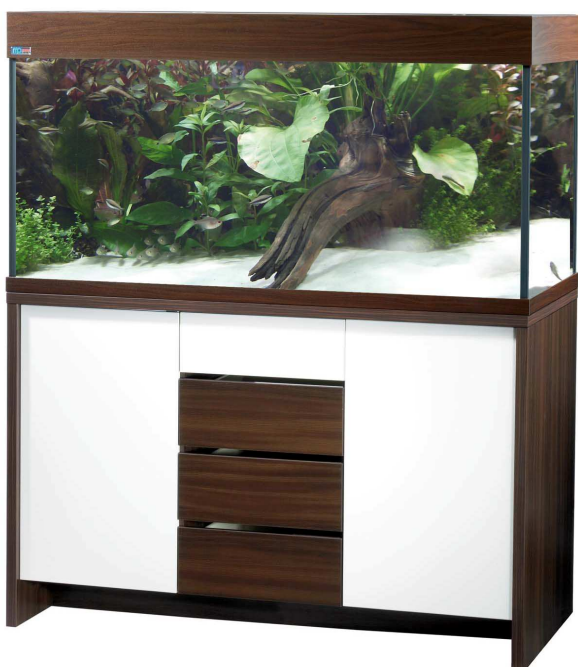

Scubaline 120

- **Huoltotaso**
- **Painamalla aukeavat ovet**
- **Klassinen muotoilu**

Tekniset tiedot

- 240l. Akvaario
- Kokolasiallas 120x40x50cm. 8mm lasia
- 2x38W T8 loisteputket
- Saatavana pyökki/vaahtera, tumma/vaalea harmaa ja ruskea/valkoinen
- Ulkomitat 121x41x135cm

Scubaline 130

- 3 vetolaatikkoa
- Huoltotaso
- Auki painettavat ovet
- Klassinen muotoilu

Tekniset tiedot

- 460l. Akvaario
- Kokolasiallas 130x60x60cm. 12mm lasia
- 4x38W T8 valaistuksella
- Väri ruskea/valkoinen
- Kokonaismitat 131x61x156cm.
- Kaapisto valmiiksi koottu