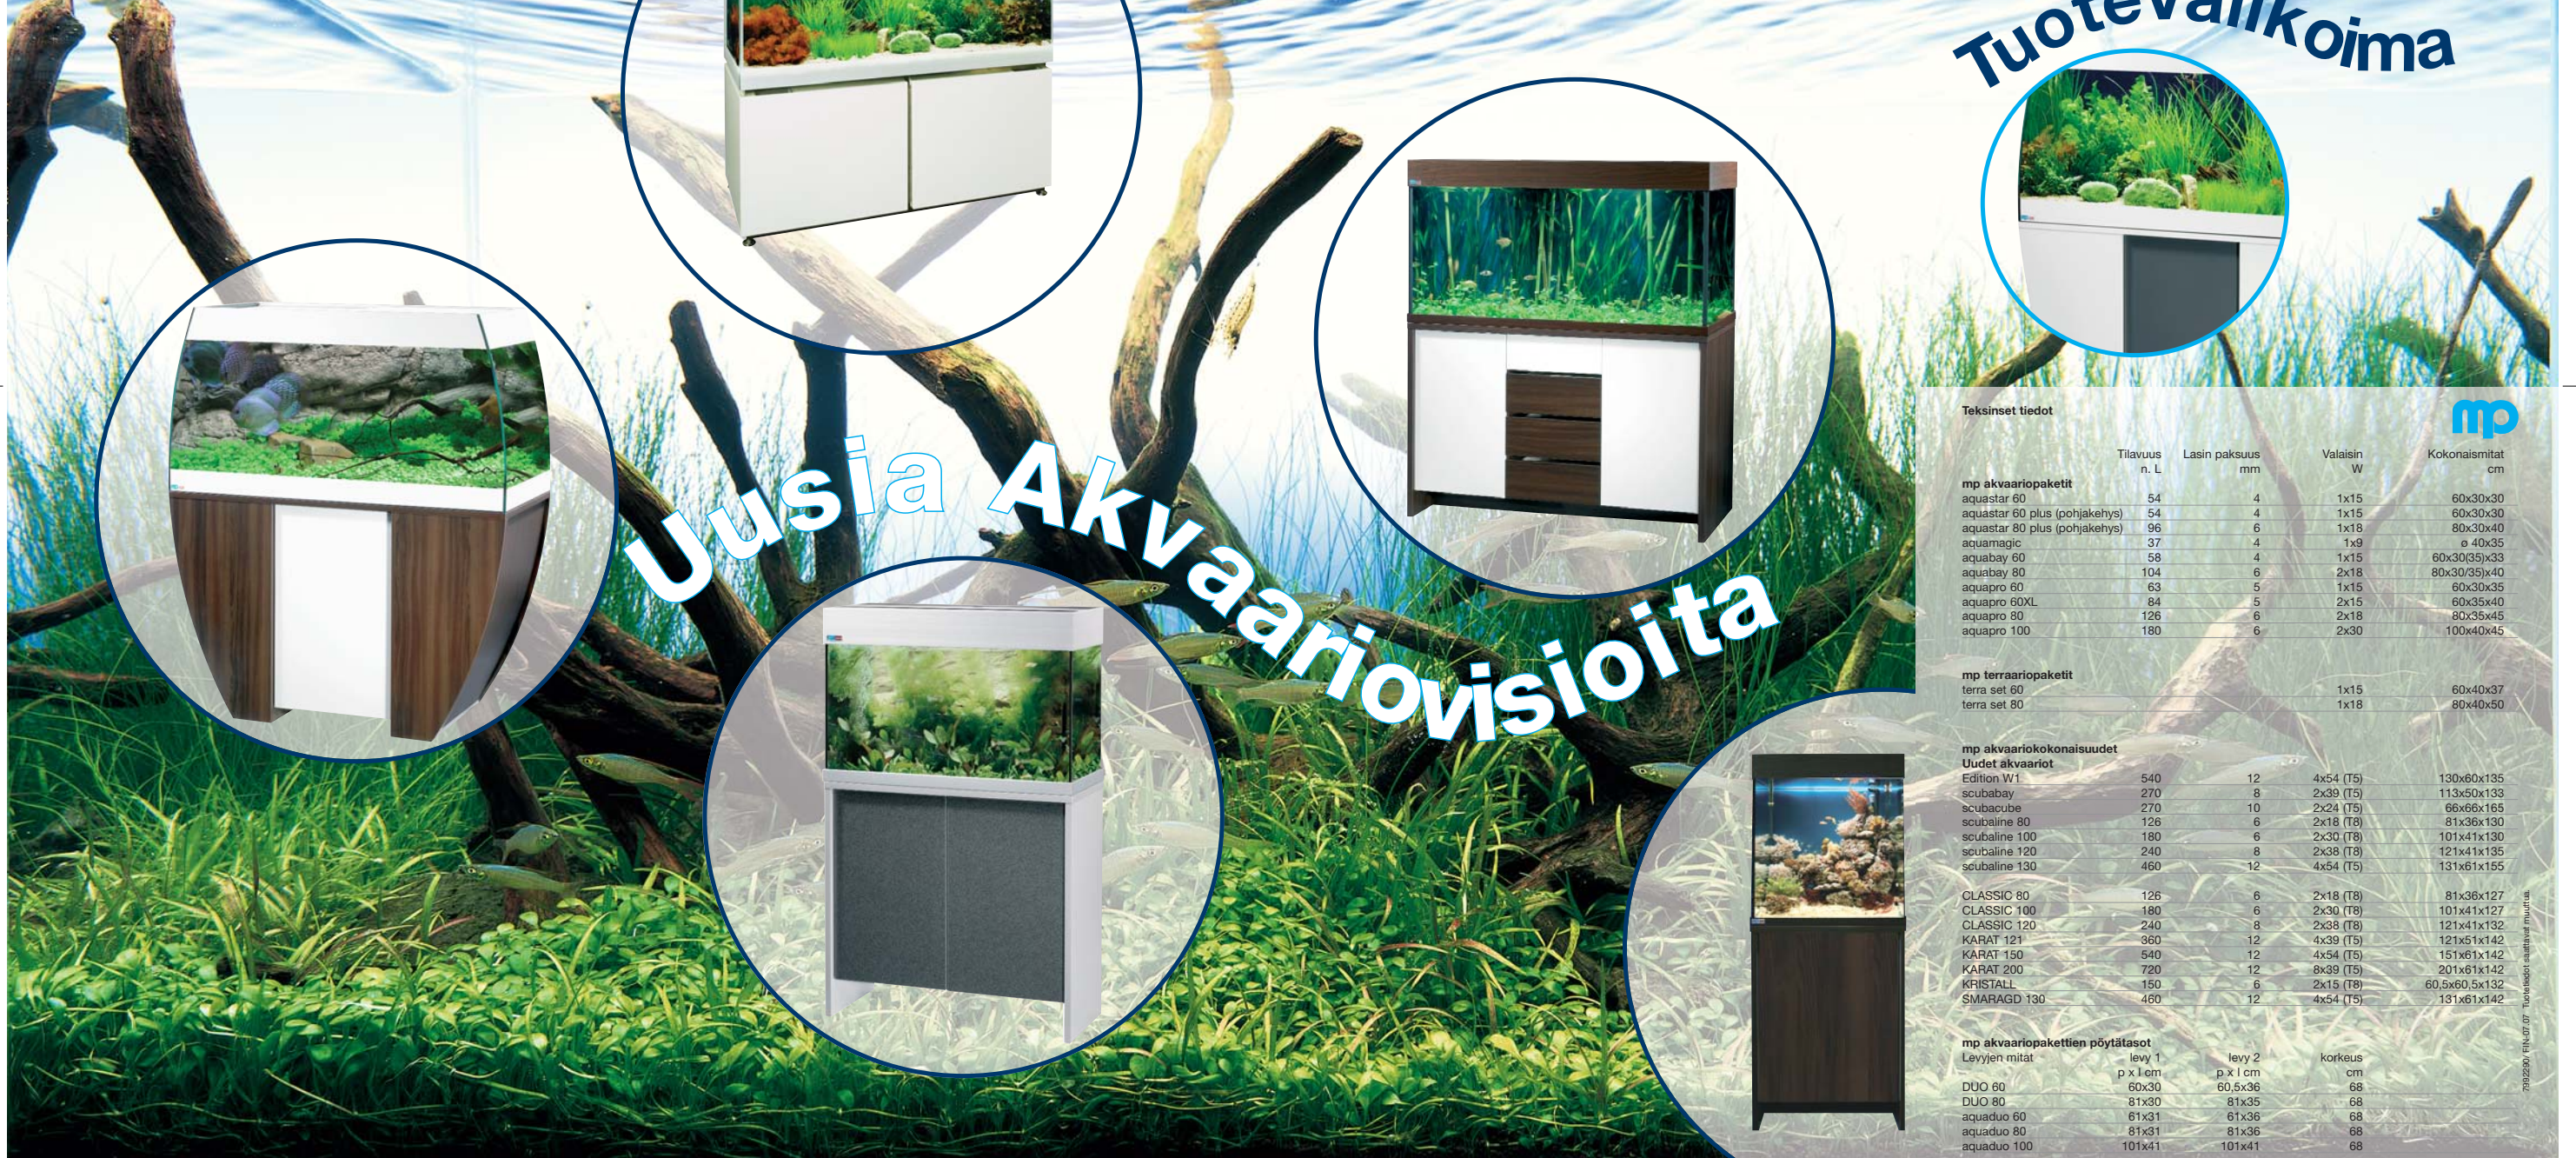

Tuotevalikoima

Uusia Akvaariovisioita

Tekniset tiedot

	Tilavuus n. L	Lasin paksuus mm	Valaisin W	Kokonaismitat cm
mp akvaariopaketit				
aquastar 60	54	4	1x15	60x30x30
aquastar 60 plus (pohjakehys)	54	4	1x15	60x30x30
aquastar 80 plus (pohjakehys)	96	6	1x18	80x30x40
aquamagic	37	4	1x9	ø 40x35
aquabay 60	58	4	1x15	60x30(35)x33
aquabay 80	104	6	2x18	80x30(35)x40
aquapro 60	63	5	1x15	60x30x35
aquapro 60XL	84	5	2x15	60x35x40
aquapro 80	126	6	2x18	80x35x45
aquapro 100	180	6	2x30	100x40x45

mp terraariopaketit

terra set 60	1x15	60x40x37
terra set 80	1x18	80x40x50

mp akvaariokokonaisuudet

Uudet akvaariot				
Edition W1	540	12	4x54 (T5)	130x60x135
scubabay	270	8	2x39 (T5)	113x50x133
scubacube	270	10	2x24 (T5)	66x66x165
scubaline 80	126	6	2x18 (T8)	81x36x130
scubaline 100	180	6	2x30 (T8)	101x41x130
scubaline 120	240	8	2x38 (T8)	121x41x135
scubaline 130	460	12	4x54 (T5)	131x61x155
CLASSIC 80	126	6	2x18 (T8)	81x36x127
CLASSIC 100	180	6	2x30 (T8)	101x41x127
CLASSIC 120	240	8	2x38 (T8)	121x41x132
KARAT 121	360	12	4x39 (T5)	121x51x142
KARAT 150	540	12	4x54 (T5)	151x61x142
KARAT 200	720	12	8x39 (T5)	201x61x142
KRISTALL	150	6	2x15 (T8)	60,5x60,5x132
SMARAGD 130	460	12	4x54 (T5)	131x61x142

mp akvaariopakettien pöytäasot

Levyjen mität	levy 1 p x l cm	levy 2 p x l cm	korkeus cm
DUO 60	60x30	60,5x36	68
DUO 80	81x30	81x36	68
aquaduo 60	61x31	61x36	68
aquaduo 80	81x31	81x36	68
aquaduo 100	101x41	101x41	68

Müller + Pfleger GmbH & Co.KG
Industriegebiet Kreuzwiese 13, 67806 Rockenhausen, Germany